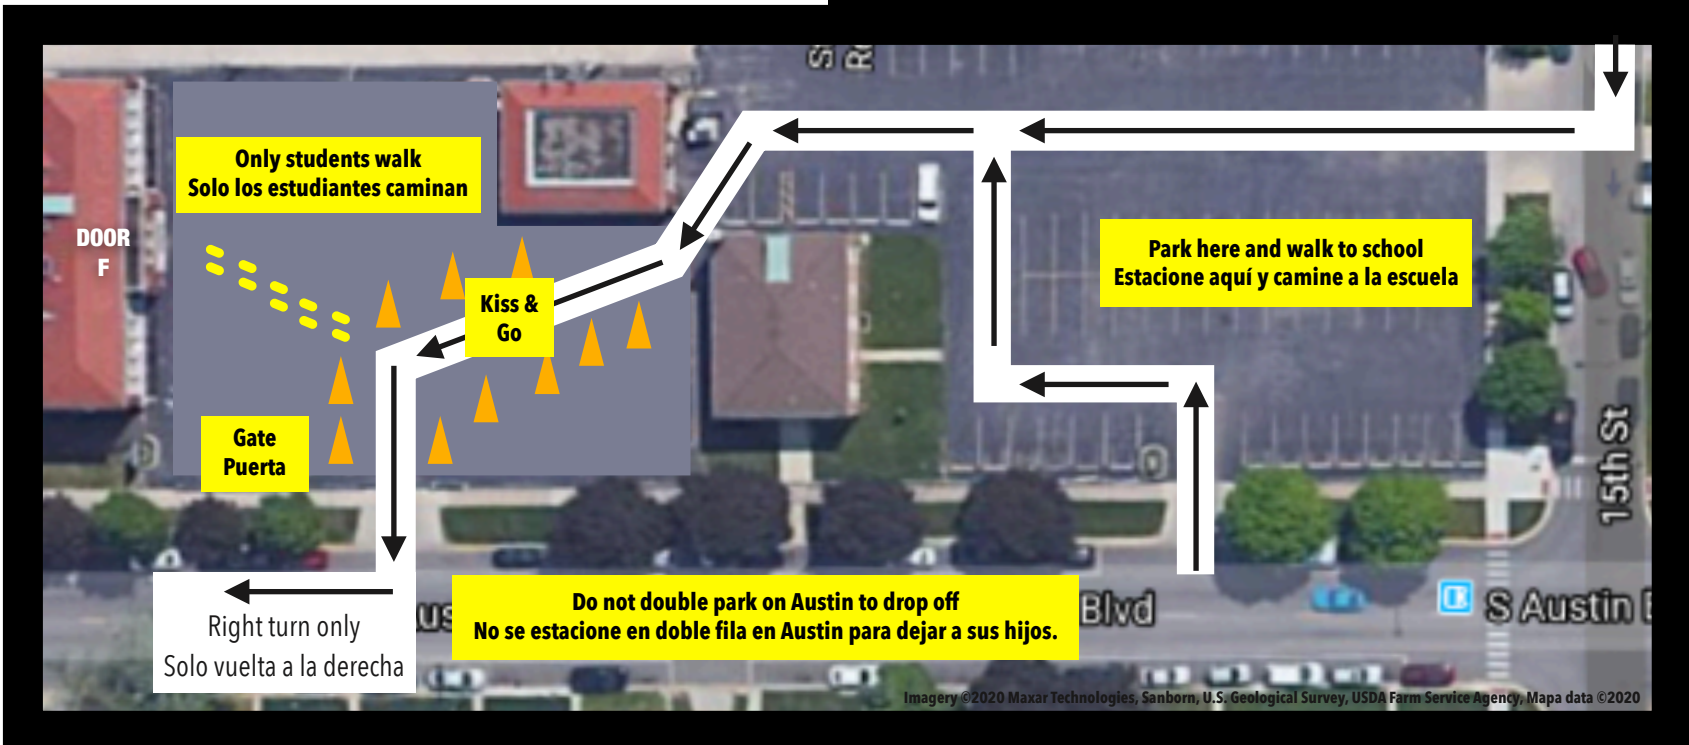

**ST. FRANCES
OF ROME**
CATHOLIC SCHOOL

< North / Norte

Rev. Aug 24, 2023

Morning Drop off Entrada por la mañana All Grades / Todos los grados

7:45am - 8am

If you drive to school: Use the Kiss & Go Line. Enter through the Parish parking lot. Do not get out of your cars, the 8th grade safety patrol and faculty will be available to guide your children to their classroom.

Si conduce a la escuela: Utilice la línea Kiss & Go. Entre por el estacionamiento de la parroquia. No se bajen de sus autos, la patrulla de seguridad de 8vo grado y el personal docente estarán disponibles para guiar a sus hijos a su salón de clases.

If students walk to school: There is a gate on the Austin side of the parking lot that you may enter through in the mornings.

Si los estudiantes caminan a la escuela: hay una puerta en el lado de Austin del estacionamiento por la que pueden ingresar por las mañanas.

Los padres deben estacionarse en el estacionamiento parroquial entre Austin y 15th o buscar estacionamiento en la calle y caminar hasta la escuela para recoger a sus hijos.

PK - K
2:35pm

Through **door A** in front of School